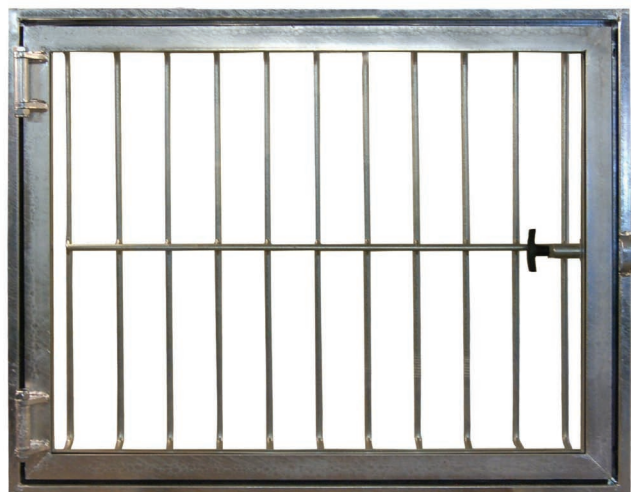

# STÅLFÖNSTER

Med Y-TE's stålfönster får du mer tid till hästen.

## DET UNIKA STÅLFÖNSTRET FÖR DIG OCH DIN HÄST

- **Sidohängt**, så att Din häst kan titta ut och enkelt för Dig att vädra
- **Galvaniserat stål**, vilket innebär underhållsfritt för Dig och även att hästen inte kan bita sönder karmen.
- **Bruten köldbrygga**, vilket innebär att Du slipper kondens på insidan av fönstret, och tråkiga fläckar på väggen undertill.